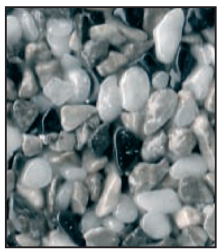

Natursteine

rosé
2-4 mm

hellgrau
2-4 mm

grün
2-4 mm

weiß
2-4 mm

dunkelbeige
2-4 mm

braun
2-4 mm

lichtgrau
2-4 mm

Kontraste schwarz
2-4 mm

Kontraste terra
2-4 mm

Kontraste siena
2-4 mm

Kontraste bordeaux
2-4 mm

Kontraste braun
2-4 mm

schwarz
2-4 mm

terracotta
2-4 mm

Coloritquarze

oxyd

ocker

graphit

umbra

achat

elfenbein

papyrus

gelb/weiß/schwarz

rot/weiß/schwarz

grau/weiß/schwarz

grau/weiß/rot

graphit/oxyd/elfenbein