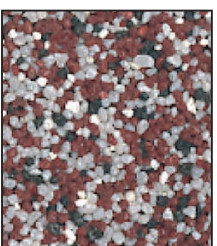

Natursteine

rosé
2-4 mm

hellgrau
2-4 mm

grün
2-4 mm

weiß
2-4 mm

dunkelbeige
2-4 mm

braun
2-4 mm

lichtgrau
2-4 mm

Kontraste schwarz
2-4 mm

Kontraste terra
2-4 mm

Kontraste siena
2-4 mm

Kontraste bordeaux
2-4 mm

Kontraste braun
2-4 mm

schwarz
2-4 mm

terracotta
2-4 mm

Coloritquarze

oxyd

ocker

graphit

umbra

achat

elfenbein

papyrus

gelb/weiß/schwarz

rot/weiß/schwarz

grau/weiß/schwarz

grau/weiß/rot

graphit/oxyd/elfenbein