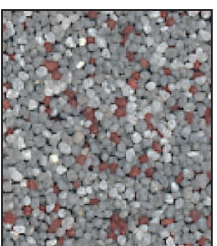

Natursteine

rosé
2-4 mm

hellgrau
2-4 mm

grün
2-4 mm

weiß
2-4 mm

dunkelbeige
2-4 mm

braun
2-4 mm

lichtgrau
2-4 mm

Kontraste schwarz
2-4 mm

Kontraste terra
2-4 mm

Kontraste siena
2-4 mm

Kontraste bordeaux
2-4 mm

Kontraste braun
2-4 mm

schwarz
2-4 mm

terracotta
2-4 mm

Coloritquarze

oxyd

ocker

graphit

umbra

achat

elfenbein

papyrus

gelb/weiß/schwarz

rot/weiß/schwarz

grau/weiß/schwarz

grau/weiß/rot

graphit/oxyd/elfenbein