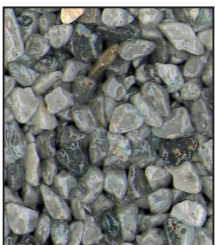

Natursteine

rosé
2-4 mm

hellgrau
2-4 mm

grün
2-4 mm

weiß
2-4 mm

dunkelbeige
2-4 mm

braun
2-4 mm

lichtgrau
2-4 mm

Kontraste schwarz
2-4 mm

Kontraste terra
2-4 mm

Kontraste siena
2-4 mm

Kontraste bordeaux
2-4 mm

Kontraste braun
2-4 mm

schwarz
2-4 mm

terracotta
2-4 mm

Coloritquarze

oxyd

ocker

graphit

umbra

achat

elfenbein

papyrus

gelb/weiß/schwarz

rot/weiß/schwarz

grau/weiß/schwarz

grau/weiß/rot

graphit/oxyd/elfenbein